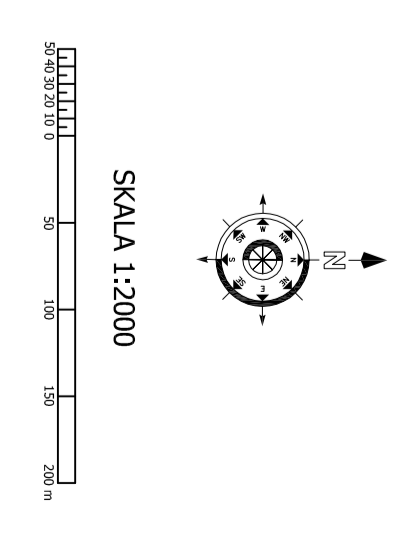

Opis	Wzrost	Kształtowanie
1	1000	1000
2	1000	1000
3	1000	1000
4	1000	1000
5	1000	1000
6	1000	1000
7	1000	1000
8	1000	1000
9	1000	1000
10	1000	1000