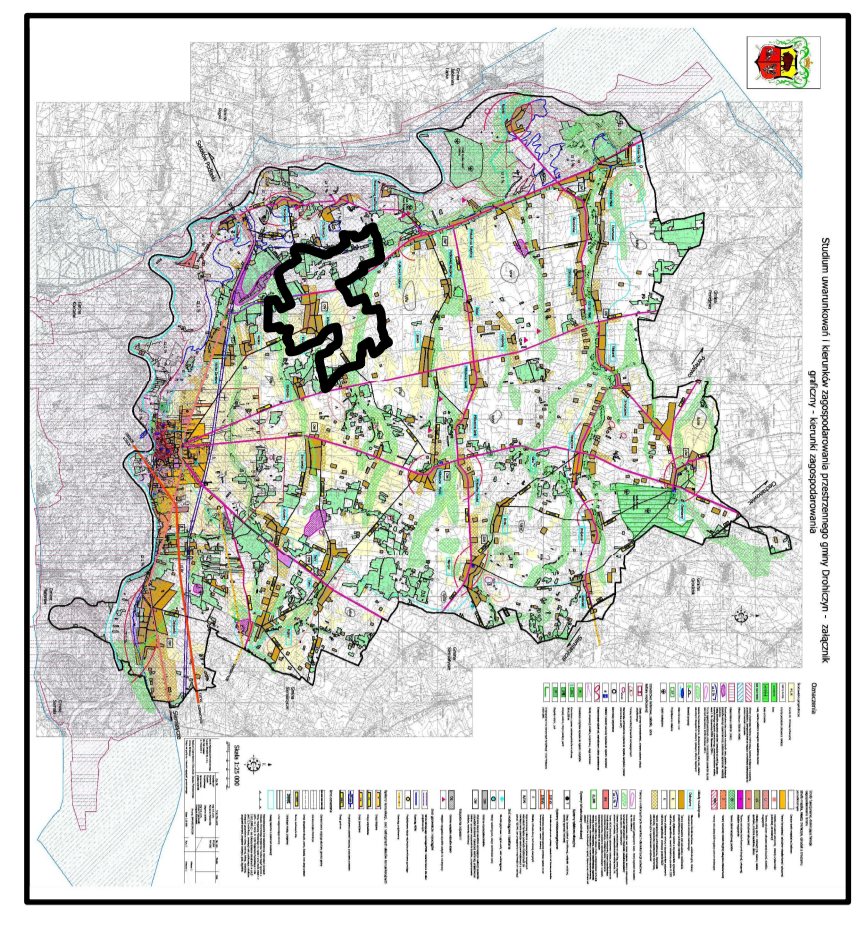

Opis	Wzrost	Kształtowanie
1	1000	1000
2	1000	1000
3	1000	1000
4	1000	1000
5	1000	1000
6	1000	1000
7	1000	1000
8	1000	1000
9	1000	1000
10	1000	1000