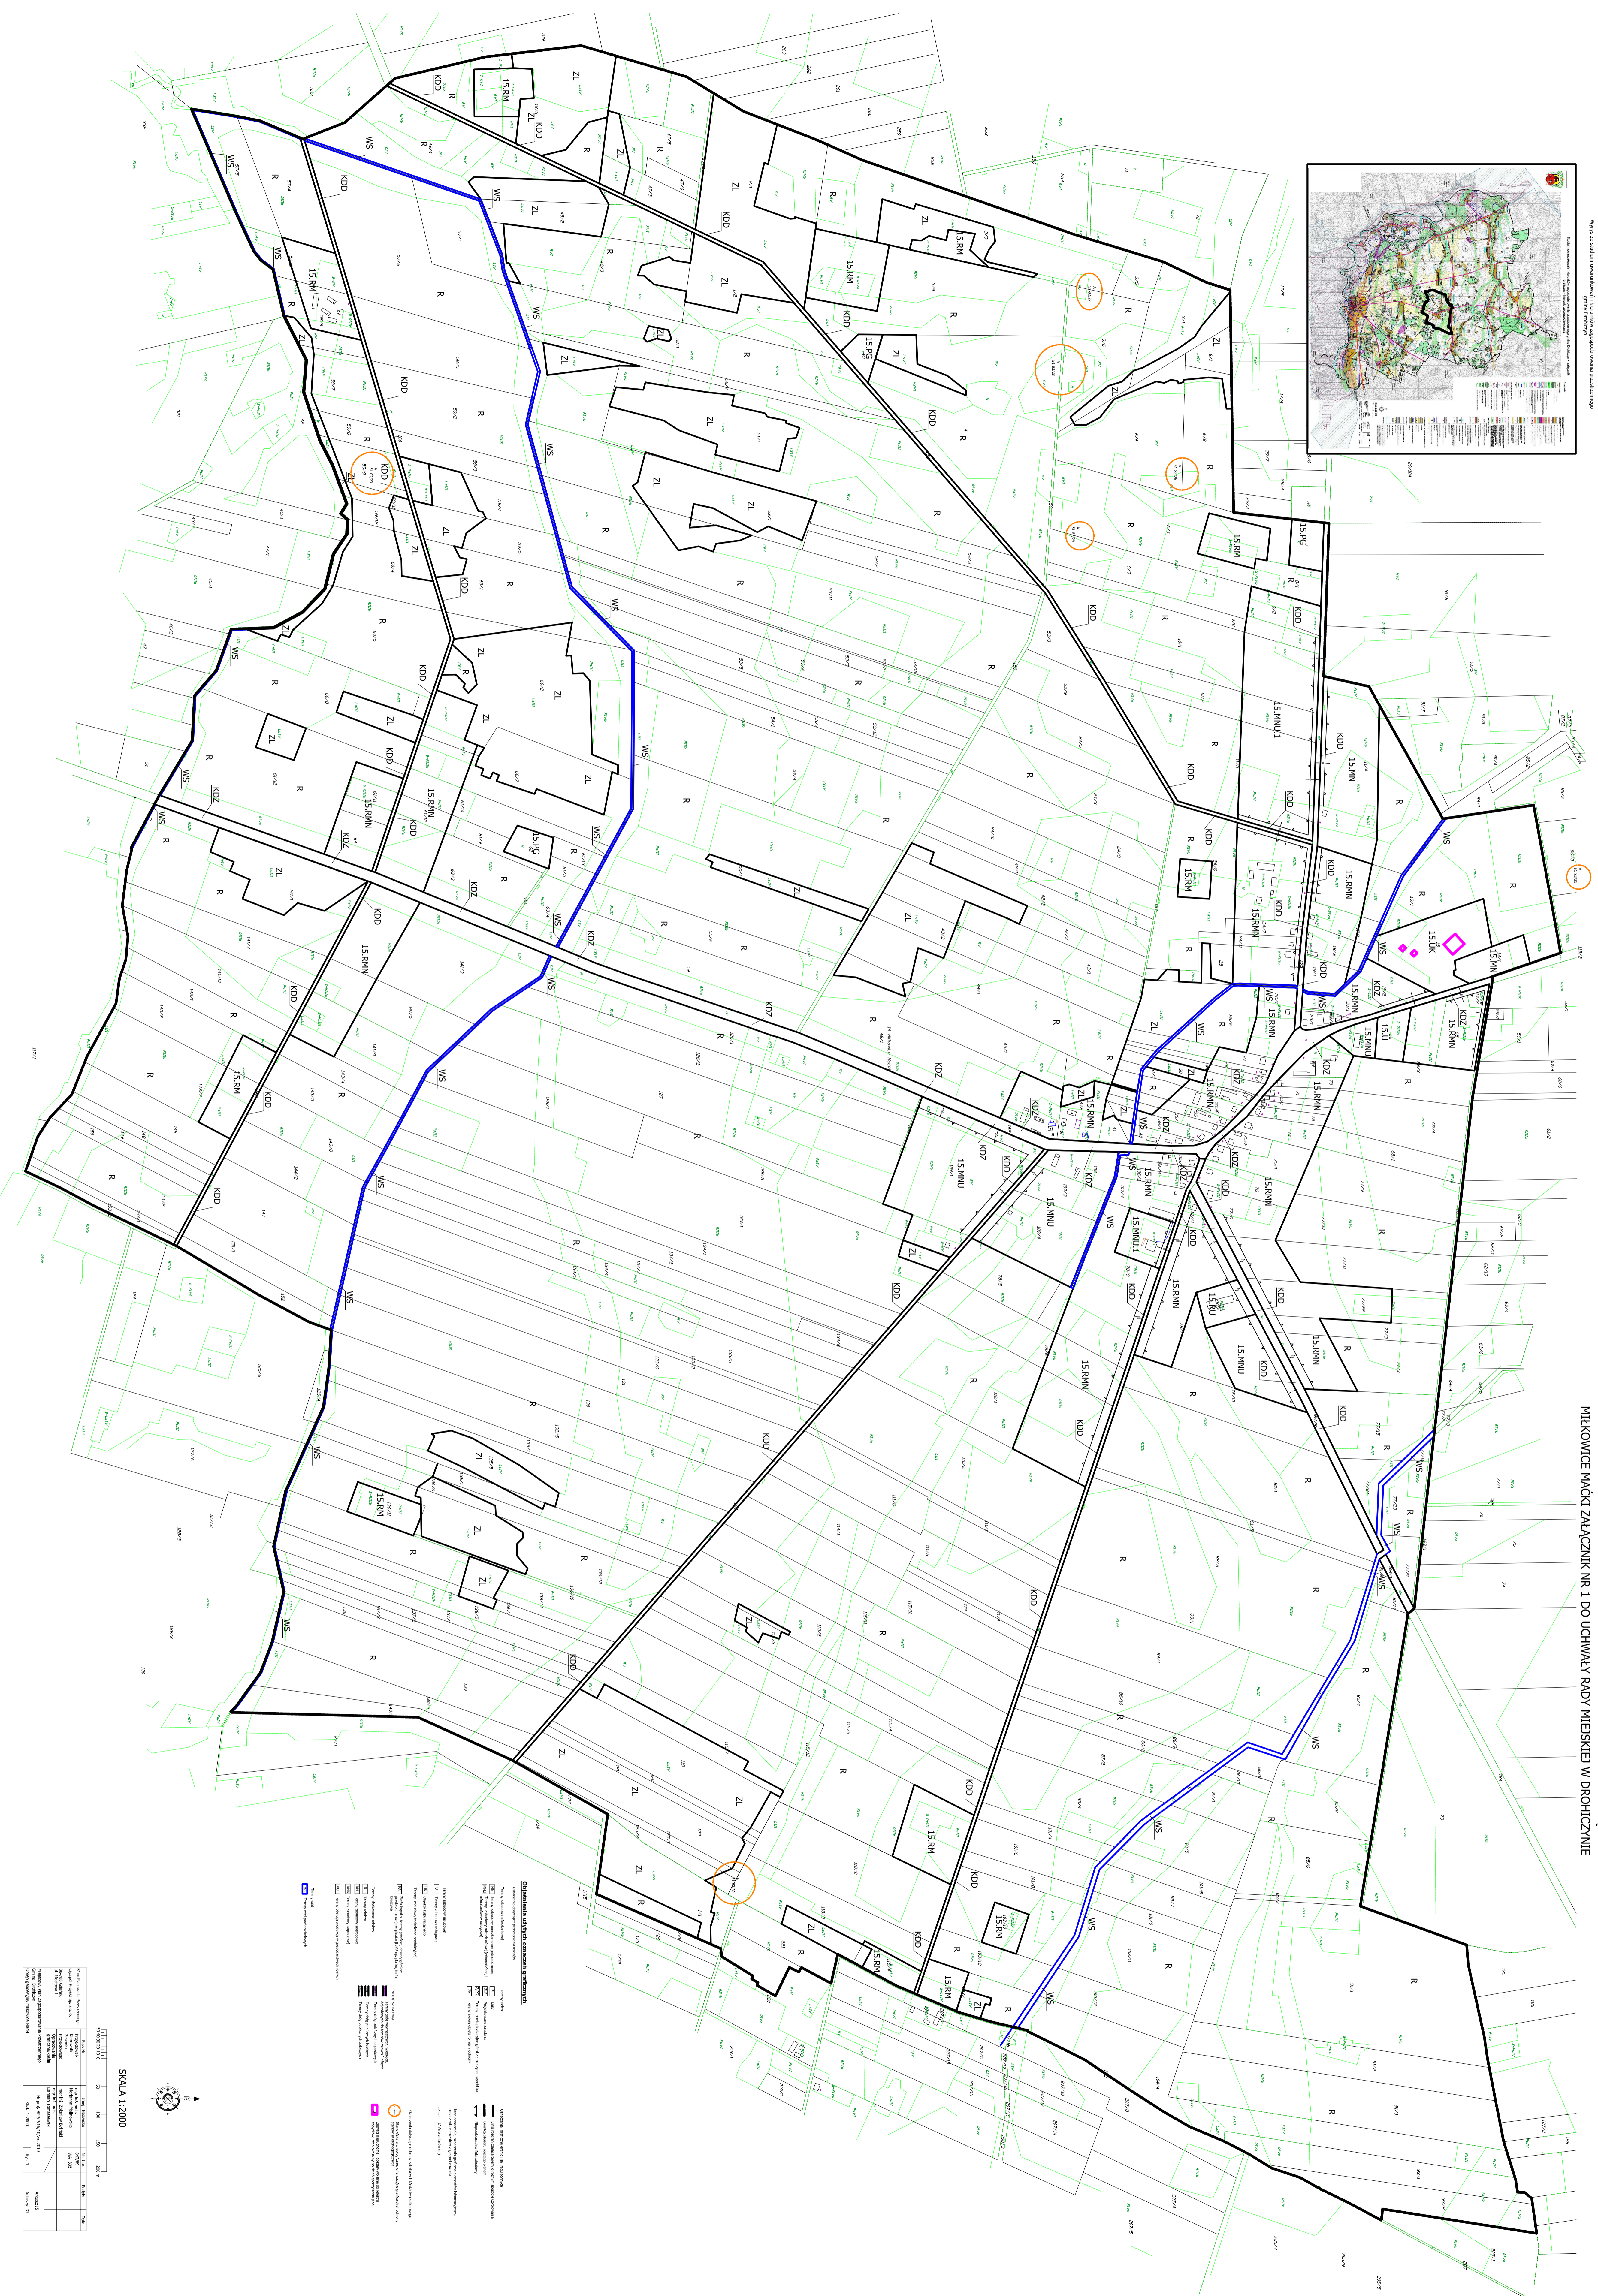

MIEJSCOWY PLAN ZAGOSPODAROWANIA PRZESTRZENNEGO GMINY DROHICZYN - OBRĘB GEODEZYJNY
 MIKROWCIE MACI ZALĄCZNIK NR 1 DO UCHWAŁY RADY MIEJSKIEJ W DROHICZYNIE

Opis elementów i symboli graficznych	
	Obiekty budowlane
	Zielone strefy i parki
	Linie komunikacji i drogi
	Wody powierzchniowe i podziemne
	Linie graniczne i zabiegane
	Wskazniki miejscowe
	Linie zabiegane planu miejscowego
	Wskazniki terenów przeznaczonych do zabudowy
	Obszary chronione przyrodniczo
	Inne elementy i symbole