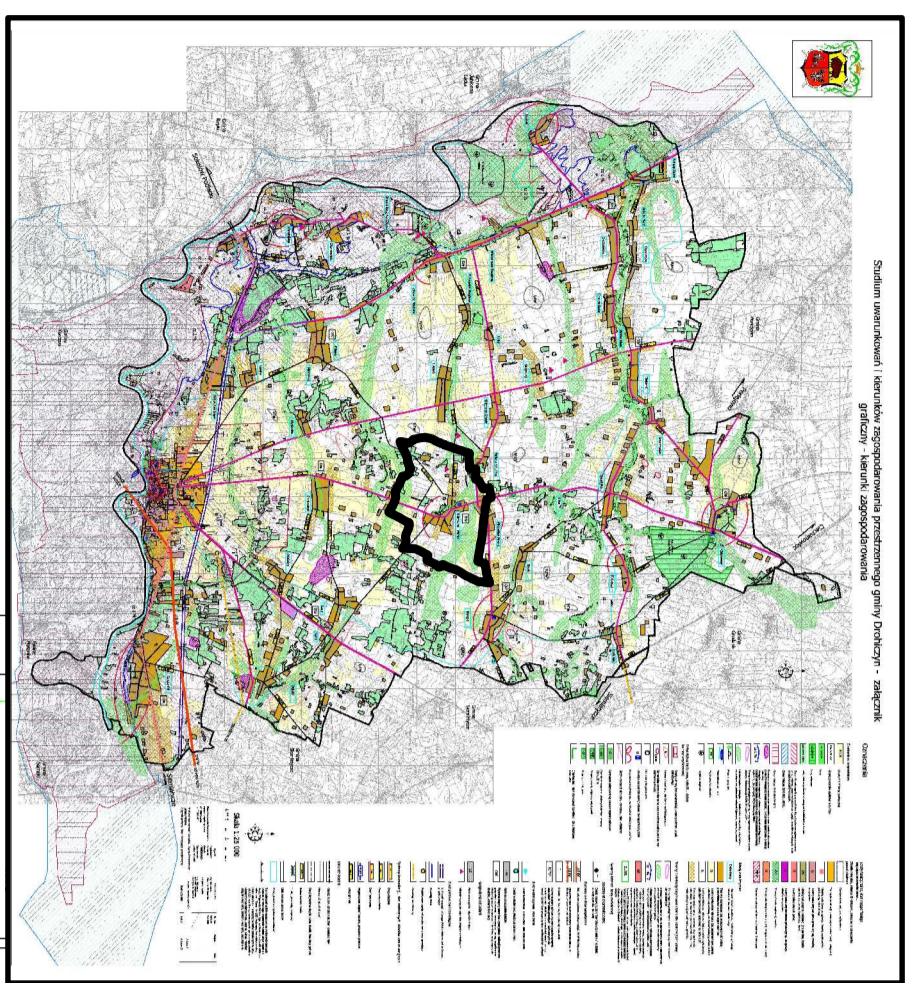

MIEJSCOWY PLAN ZAGOSPODAROWANIA PRZESTRZENNEGO GMINY DROHICZYN - OBRĘB GEODEZYJNY
 MIKROWCIE MACI ZALĄCZNIK NR 1 DO UCHWAŁY RADY MIEJSKIEJ W DROHICZYNIE

Opis elementów i symboli graficznych	
	Obiekty budowlane
	Zielone strefy i parki
	Linie komunikacji i drogi
	Wody powierzchniowe i podziemne
	Linie graniczne i zabiegane
	Wskazniki miejscowe
	Linie zabiegane planu miejscowego
	Wskazniki terenów przeznaczonych do zabudowy
	Obszary chronione przyrodniczo
	Inne elementy i symbole