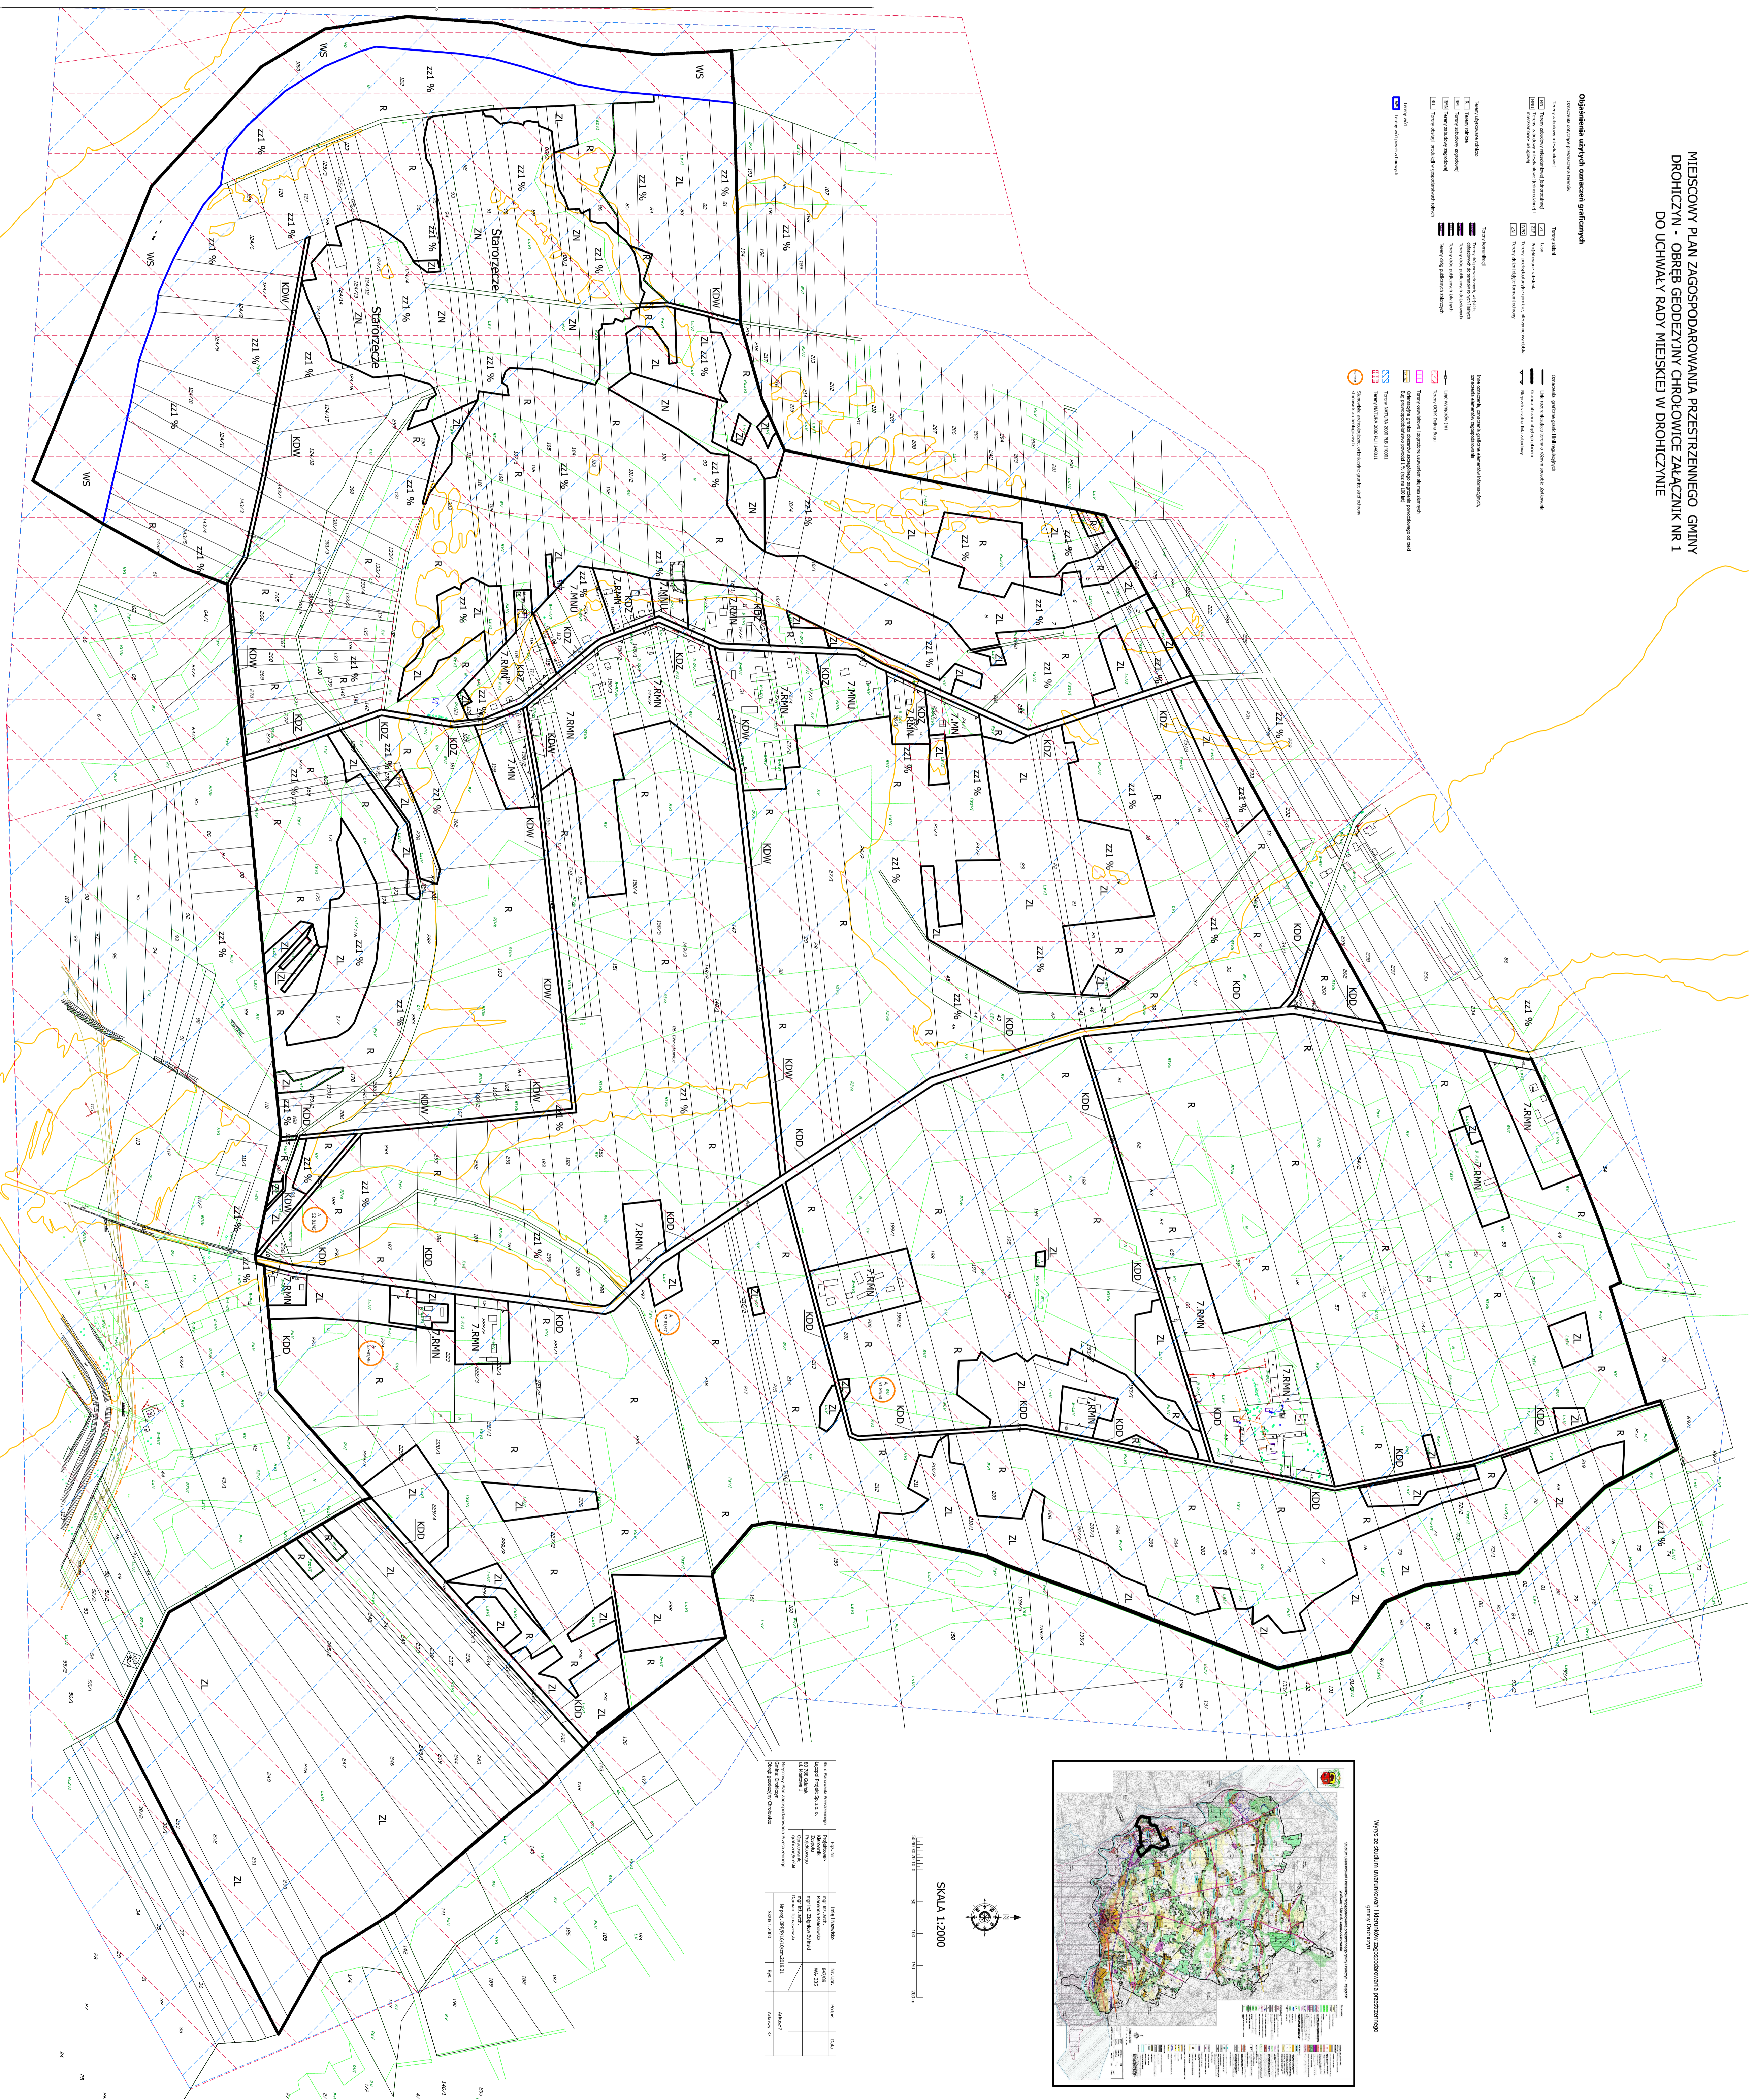

MIĘSCOWY PLAN ZAGOSPODAROWANIA PRZESTRZENNEGO GMINY
DROHICZYNI - OBRĘB GEODYZYJNY CHRÓLOWICE ZAŁĄCZNIK NR 1
DO UCHWAŁY RADY MIEJSKIEJ W DROHICZYNIE