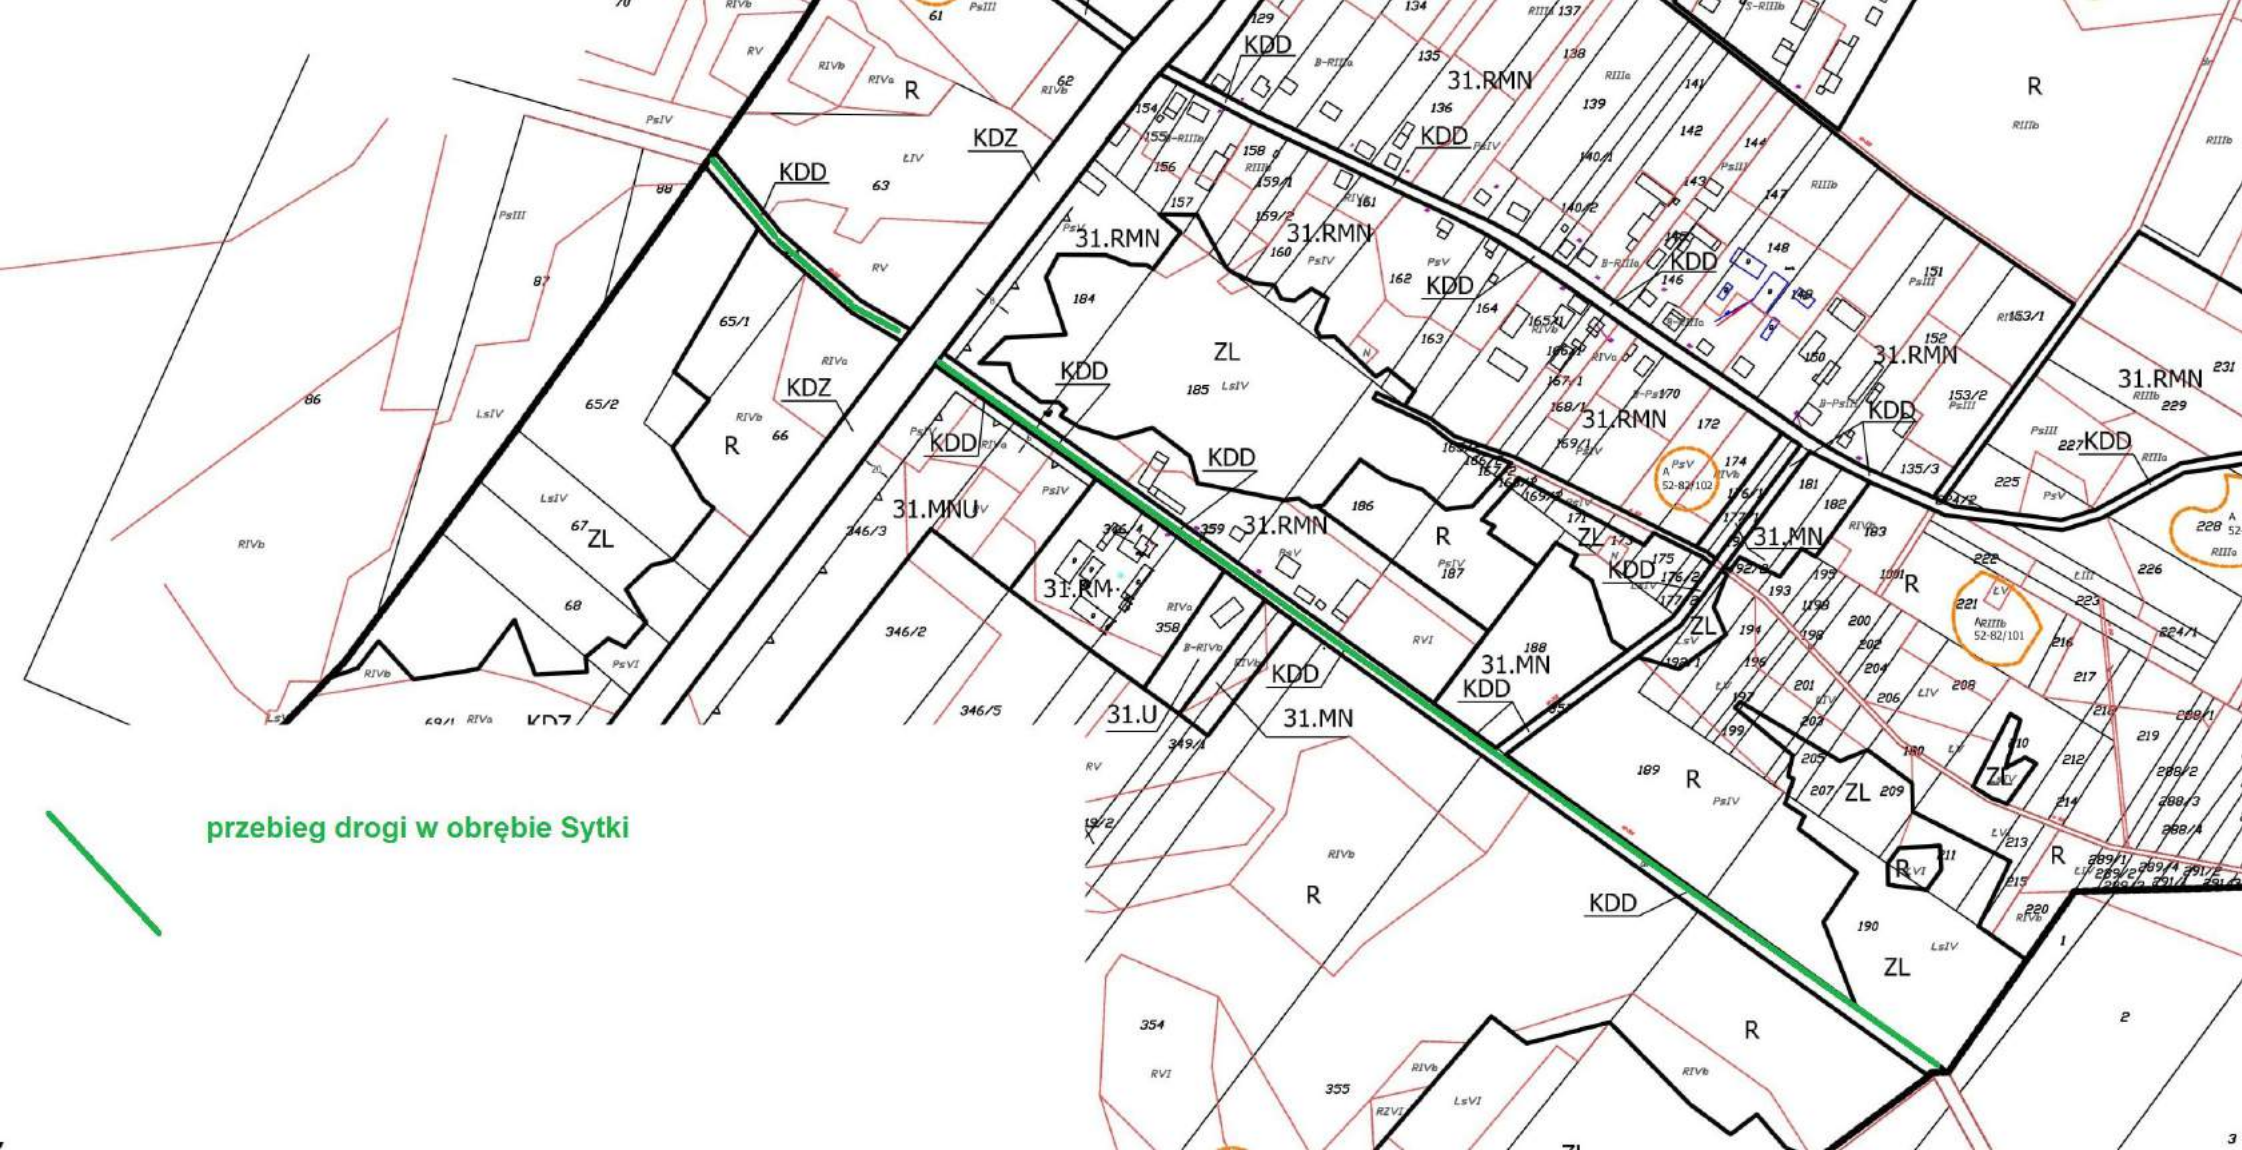

przebieg drogi w obrębie Sieniewice

Przebieg drogi w obrębie Sady

**Objaśnienia uży**  
Czerwone linie - granice działek  
Czarna linia - granice terenów zabudowy mieszkaniowej

przebieg drogi w obrębie Sytki

- przebieg drogi w obrębie Bujaki