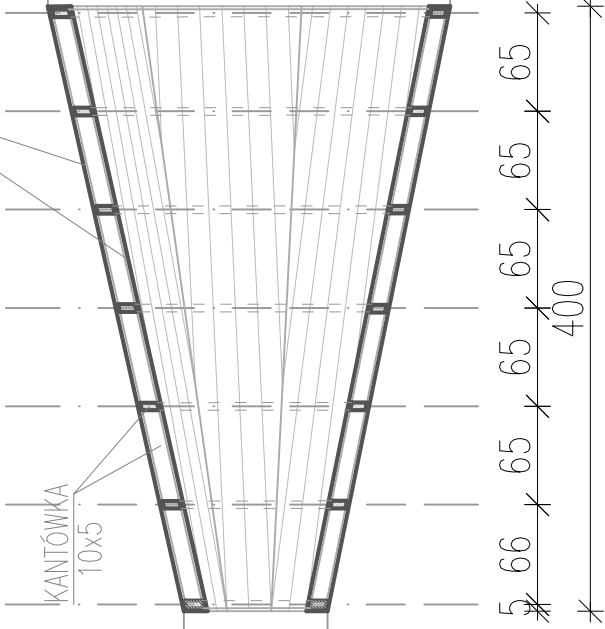

SZALÓWKA NA ZAKŁADKĘ 2CM

SZALÓWKA 2CM

KANTÓWKA 10x5

ø280

121

246

KANTÓWKA 10x5

65

65

65

65

65

65

400

KANTÓWKA 10x5

SZALÓWKA 2CM

ø100

43

MEGAFON  
Skala 1:50