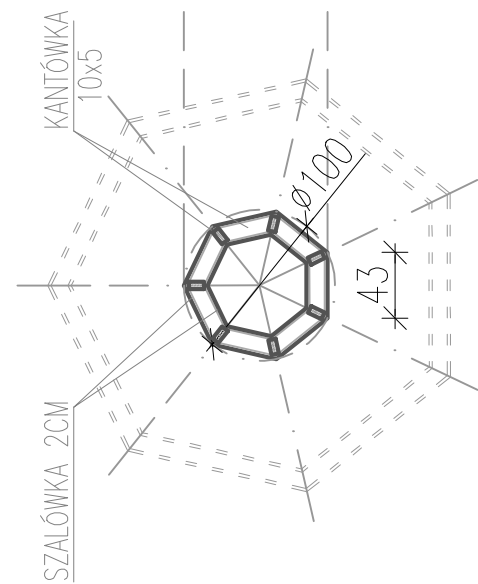

SZALÓWKA NA ZAKŁADKĘ 2CM

SZALÓWKA 2CM

KANTÓWKA 10x5

ø280

121

246

KANTÓWKA 10x5

65

65

65

65

65

65

400

KANTÓWKA 10x5

SZALÓWKA 2CM

ø100

43

MEGAFON  
Skala 1:50