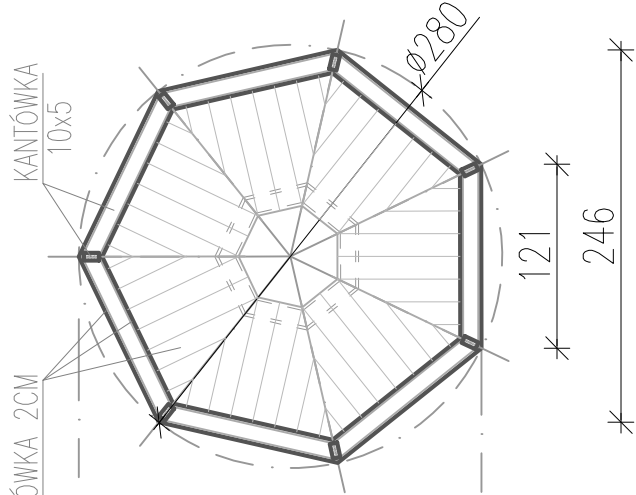

SZALÓWKA NA ZAKŁADKĘ 2CM

SZALÓWKA 2CM

KANTÓWKA 10x5

ø280

121

246

KANTÓWKA 10x5

65

65

65

65

65

65

400

KANTÓWKA 10x5

SZALÓWKA 2CM

ø100

43

MEGAFON  
Skala 1:50